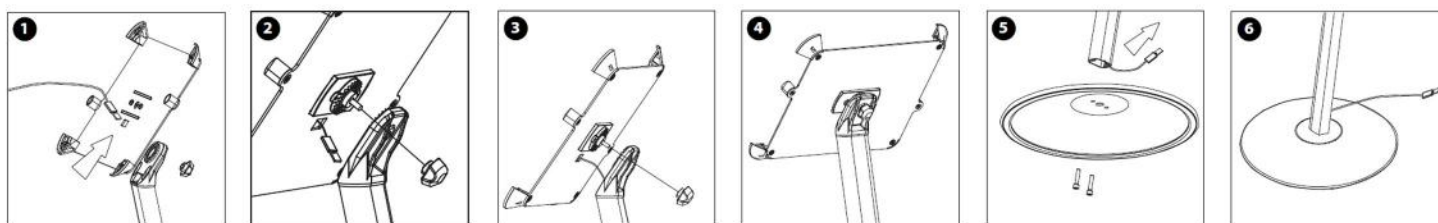

SUPPORT-TABLETTE DE SOL SUR PIED COURBE ANTIVOL

NOTICE DE MONTAGE

Descriptif produit

- Antivol et Universel toutes tablettes de dimensions:
Minimum: 225x165x5 mm & Maximum 255x188x11 mm.
- Dispositif de rotation à 360° pour une utilisation de la tablette en mode portrait ou paysage.
- Finition laquée noire mat. Piètement courbe sur socle Ø 36 cm lesté.
- Bouton accueil couvert / masqué inaccessible au public.
- La tablette est verrouillée efficacement et protégée avec serrure 2 clés.
- Câblages non fournis masqués dans le pied.
- Encombrement hors tout : H.120 cm x 36 cm. Poids total installé 5 kg

ÉTAPES DE MONTAGE

INSTALLATION DE TABLETTE