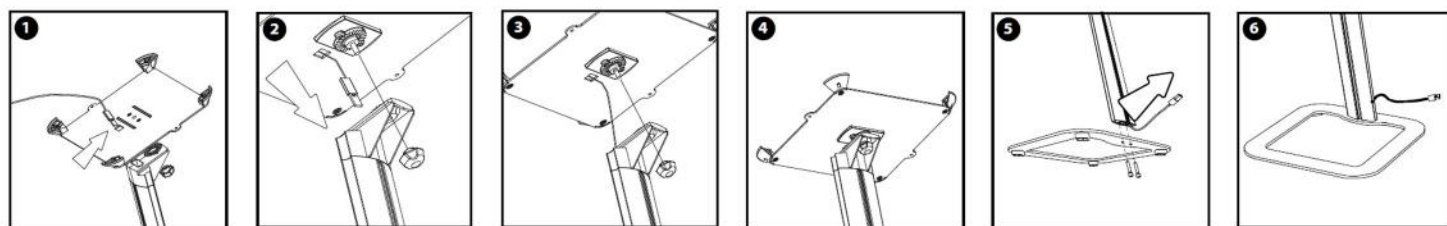

SUPPORT TABLETTE UNIVERSEL INCLINÉ SUR PIED ANTIVOL

NOTICE DE MONTAGE

Descriptif produit

- Antivol et Universel toutes tablettes de dimensions:
Minimum: 225x165x5 mm & Maximum 255x188x11 mm.
- Dispositif de rotation à 360° pour une utilisation de la tablette en mode portrait ou paysage.
- Structure aluminium sur base métal lestée. Inclinaison à 20°.
- Bouton accueil couvert / masqué inaccessible au public.
- La tablette est verrouillée efficacement dans le boîtier avec serrure 2 clés.
- Hauteur totale 100/110 cm, base 36 x 36cm.
- Câblages non fournis masqués dans le pied.

ÉTAPES DE MONTAGE

INSTALLATION DE TABLETTE