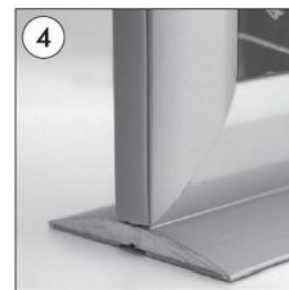

DRAPEAU SIGNALÉTIQUE VISU-CLIC®

NOTICE DE MONTAGE

Descriptif produit

- Double-face, profilés fixes non rabattables.
- Epaisseur totale 15 mm.
- 2 plaques de plexi anti-reflet pour protéger le document à introduire par la tranche.
- Socle de fixation murale largeur 5 cm.
- Aluminium anodisé naturel prêt à être installé.
- Livré avec adhésif double-face et 4 vis + 4 chevilles si fixation nécessaire.
- Sens paysage : Format A5, A4, A3.
- Sens portrait : Format A5, A4, A3.

ÉTAPES DE MONTAGE

 Retirez le côté en caoutchouc.

 Retirez les deux plaques de plexi anti-reflet du cadre.

 Placez votre affiche entre deux plaques de plexi anti-reflet, puis les glissez dans la tranche du cadre. Remettez le caoutchouc.