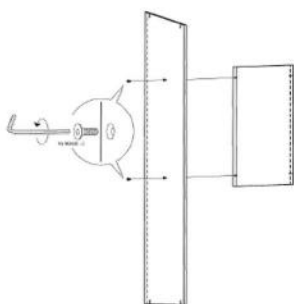

PUPITRE CONFÉRENCE LUXE CRISTAL

NOTICE DE MONTAGE

Descriptif produit

- Pupitre Conférence Luxe Cristal
- Haut de gamme en plexi transparent matière PMMA ép. 15 mm
- Plateau supérieur incliné 10° format h. 43 cm x l. 60 cm
- Réglette en partie inférieure épaisseur 5 mm pour retenue documents
- Piètement double sur Socle/base 44 x 51 cm très stable et très robuste.
- Fronton avant vertical pour insérer document papier
- Information sur la conférence format h.15 x l.57 cm
- Livré démonté avec visserie + clés + notice montage

ÉTAPES DE MONTAGE

1

2

3

4

5

6