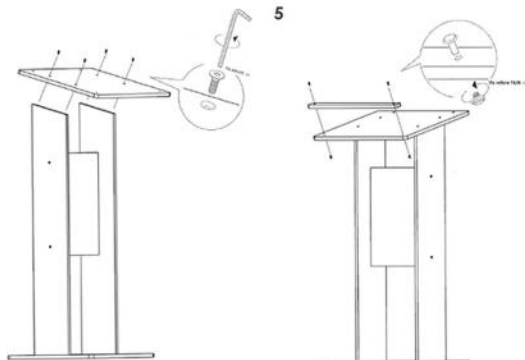

PUPITRE CONFÉRENCE LUXE CRISTAL

NOTICE DE MONTAGE

Descriptif produit

- Pupitre Conférence Luxe Cristal
- Haut de gamme en plexi transparent matière PMMA ép. 15 mm
- Plateau supérieur incliné 10° format h. 43 cm x l. 60 cm
- Réglette en partie inférieure épaisseur 5 mm pour retenue documents
- Piètement double sur Socle/base 44 x 51 cm très stable et très robuste.
- Fronton avant vertical pour insérer document papier
- Information sur la conférence format h.15 x l.57 cm
- Livré démonté avec visserie + clés + notice montage

ÉTAPES DE MONTAGE

1

2

3

4

5

6