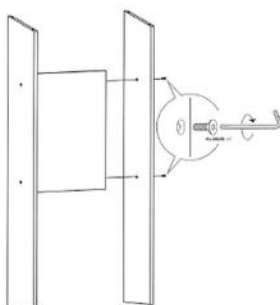

PUPITRE CONFÉRENCE LUXE CRISTAL

NOTICE DE MONTAGE

Descriptif produit

- Pupitre Conférence Luxe Cristal
- Haut de gamme en plexi transparent matière PMMA ép. 15 mm
- Plateau supérieur incliné 10° format h. 43 cm x l. 60 cm
- Réglette en partie inférieure épaisseur 5 mm pour retenue documents
- Piètement double sur Socle/base 44 x 51 cm très stable et très robuste.
- Fronton avant vertical pour insérer document papier
- Information sur la conférence format h.15 x l.57 cm
- Livré démonté avec visserie + clés + notice montage

ÉTAPES DE MONTAGE

1

2

3

4

5

6