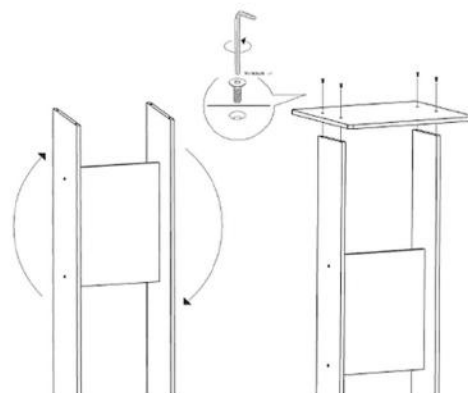

PUPITRE CONFÉRENCE LUXE CRISTAL

NOTICE DE MONTAGE

Descriptif produit

- Pupitre Conférence Luxe Cristal
- Haut de gamme en plexi transparent matière PMMA ép. 15 mm
- Plateau supérieur incliné 10° format h. 43 cm x l. 60 cm
- Réglette en partie inférieure épaisseur 5 mm pour retenue documents
- Piètement double sur Socle/base 44 x 51 cm très stable et très robuste.
- Fronton avant vertical pour insérer document papier
- Information sur la conférence format h.15 x l.57 cm
- Livré démonté avec visserie + clés + notice montage

ÉTAPES DE MONTAGE

1

2

3

4

5

6